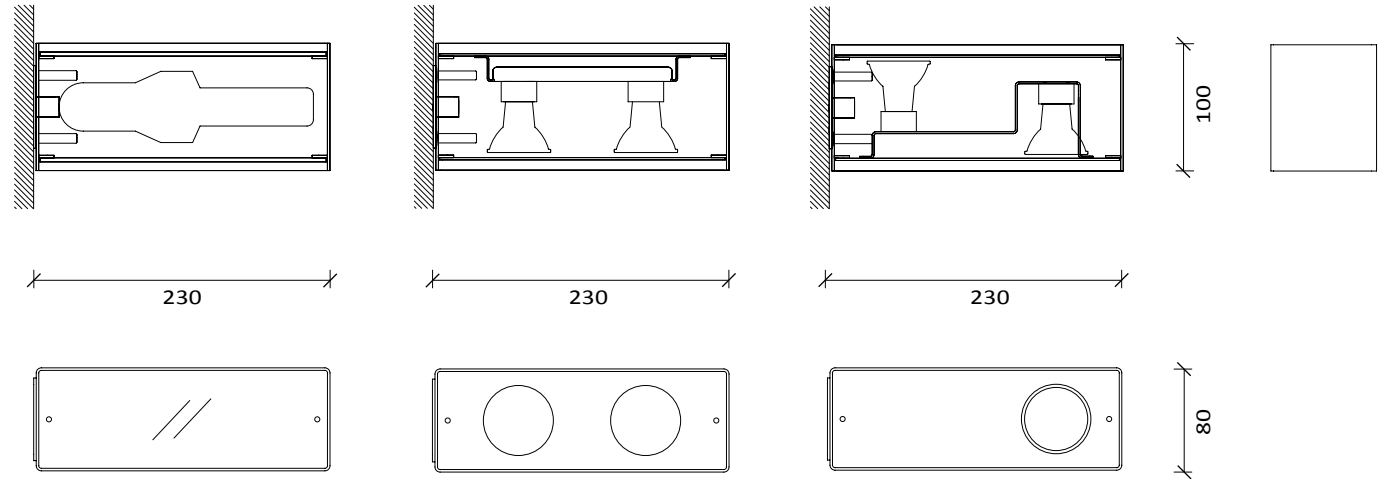

**QUBA FLUO - SPOT**

CODICE CODE	DESCRIZIONE DESCRIPTION	DATI TECNICI TECHNICAL DATA	COLORI COLOURS	ACCESSORI ACCESSORIES	
<b>T001 AA</b>	PARETE <i>(accessori esclusi)</i> <i>(accessories not included)</i>	Max 1x150W E27 - ES23W	01 - 02 - 03 - 04 - 05 - 06	TA005-TA006-TA009	<b>CLASSE 1 IP20</b>
<b>T001 AB</b>	PARETE	Max 2x50W GU10	01 - 02 - 03 - 04 - 05 - 06		<b>CLASSE 1 IP20</b>
<b>T001 AC</b>	PARETE	Max 2x50W GU10	01 - 02 - 03 - 04 - 05 - 06		<b>CLASSE 1 IP20</b>

Lampada da parete per interni in metallo verniciato bianco, grigio, nero e in cromo lucido o spazzolato e nella finitura "effetto corten". Disponibile con attacco E27 con i diversi accessori per ottenere effetti di luce indiretta diffusa o diretta e con attacco GU10 per fasci di luce direzionati.

Lámpara de pared para interiores de metal pintado de color blanco, negro, gris y de cromo cepillado o pulido y en un acabado particular llamado "efecto corten". Disponible con ataque E27 con diferentes accesorios para lograr efectos de luz indirecta difusa o directa, y con ataque GU10 para haces de luz dirigidos.