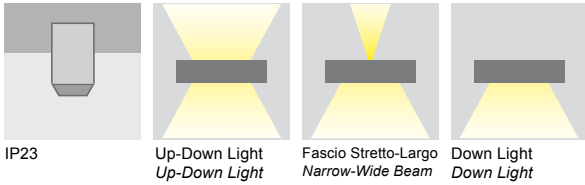

**QUBA FLUO - SPOT**

CODICE CODE	DESCRIZIONE DESCRIPTION	DATI TECNICI TECHNICAL DATA	COLORI COLOURS	ACCESSORI ACCESSORIES	
<b>T001 AA</b>	PARETE <i>(accessori esclusi)</i> <i>(accessories not included)</i>	Max 1x150W E27 - ES23W	01 - 02 - 03 - 04 - 05 - 06	TA005-TA006-TA009	<b>CLASSE 1 IP20</b>
<b>T001 AB</b>	PARETE	Max 2x50W GU10	01 - 02 - 03 - 04 - 05 - 06		<b>CLASSE 1 IP20</b>
<b>T001 AC</b>	PARETE	Max 2x50W GU10	01 - 02 - 03 - 04 - 05 - 06		<b>CLASSE 1 IP20</b>

Lampada da parete per interni in metallo verniciato bianco, grigio, nero e in cromo lucido o spazzolato e nella finitura "effetto corten". Disponibile con attacco E27 con i diversi accessori per ottenere effetti di luce indiretta diffusa o diretta e con attacco GU10 per fasci di luce direzionati.

Wall lamp for interiors in metal painted white, black, grey and in polished or brushed chrome and in a particular finish "corten effect". Available with E27 bulbs with different accessories in order to achieve effects of diffused indirect or direct light and with GU10 bulbs for swaying light beams.

Lámpara de pared para interiores de metal pintado de color blanco, negro, gris y de cromo cepillado o pulido y en un acabado particular llamado "efecto corten". Disponible con ataque E27 con diferentes accesorios para lograr efectos de luz indirecta difusa o directa, y con ataque GU10 para haces de luz dirigidos.