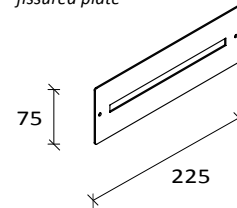

TA006
lamiera c/fessura
fissured plate