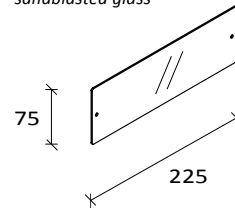

**ACCESSORI
ACCESSORIES**

TA005 61
vetro sabbato
sandblasted glass